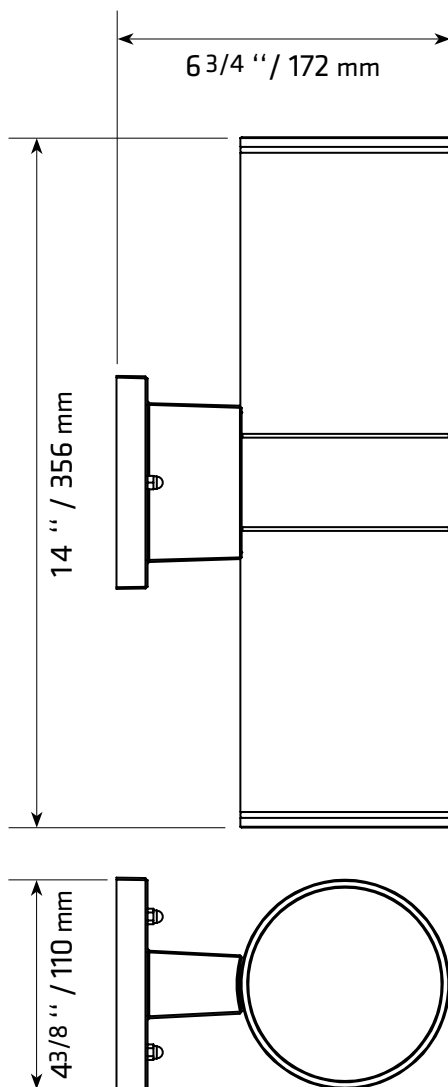

LWL-UDR30 LWL-UDR30-PH

SPÉCIFICATIONS TECHNIQUES

- Murale pour l'extérieur
- Éclairage vers le bas et vers le haut
- Dimensions : 4 1/4" dia. x 14" H
- 120 VOLTS
- Pour ampoules PAR-30 ou A-19 non incluses
- Douille : E26
- Couleur : BK-Noir
- Verre protecteur inclus
- Base en aluminium
- Approuvé pour les endroits humides
- LWL-UDR30-PH : Avec photocelle, s'allume et s'éteint avec la lumière du jour