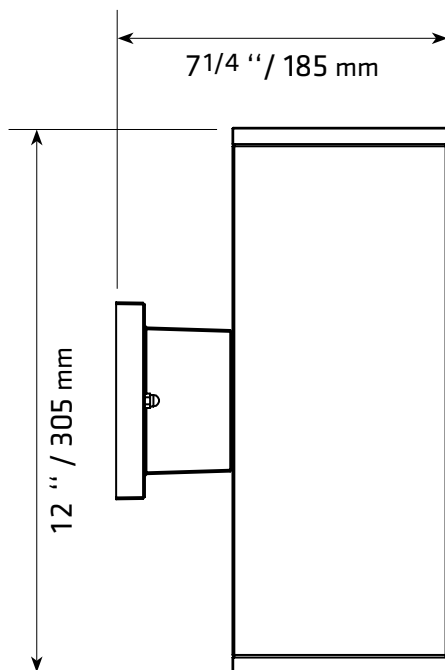

LWL-UDS30 LWL-UDS30-PH

SPÉCIFICATIONS TECHNIQUES

- Murale pour l'extérieur carré
- Éclairage vers le bas et vers le haut
- Dimensions : 4 3/4" L x 4 3/4" P x 12" H
- 120 VOLTS
- Pour ampoules PAR-30 ou A-19 non incluses
- Douille : E26
- Couleur : BK-Noir
- Verre protecteur inclus
- Base en aluminium
- Approuvé pour les endroits humides
- LWL-UDS30-PH : Avec photocelle, s'allume et s'éteint avec la lumière du jour