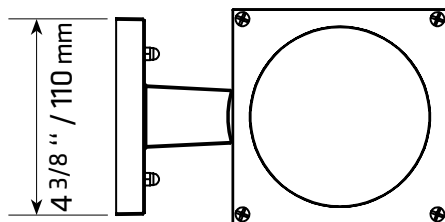

LWL-UDS30 LWL-UDS30-PH

SPÉCIFICATIONS TECHNIQUES

- Murale pour l'extérieur carré
- Éclairage vers le bas et vers le haut
- Dimensions : 4 3/4" L x 4 3/4" P x 12" H
- 120 VOLTS
- Pour ampoules PAR-30 ou A-19 non incluses
- Douille : E26
- Couleur : BK-Noir
- Verre protecteur inclus
- Base en aluminium
- Approuvé pour les endroits humides
- LWL-UDS30-PH : Avec photocelle, s'allume et s'éteint avec la lumière du jour