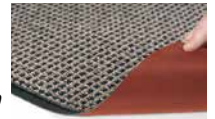

## INFORMATION TECHNIQUE

- SURFACE: Polypropylène + nylon
- POIDS SURFACE: 32oz par verge carré
- ENDOS: Vinyle ThermoGrip
- ÉPAISSEUR: 7/16"

## FINITION

Endos  
de vinyle  
ThermoGrip

### ROULEAUX

3' X 60'  
4' X 60'  
6' X 60'

COUPES SUR MESURE: Jusqu'à 11'9" X 60'

Son look prestigieux rehaussera l'apparence de votre établissement

- Tapis bouclé intégrant des fibres de nylon grattant, ce tapis conservera son apparence durant de nombreuses années
- Endos *ThermoGrip* rouge de qualité supérieure offrant une protection antimicrobienne et une adhérence accrue sur vos planchers