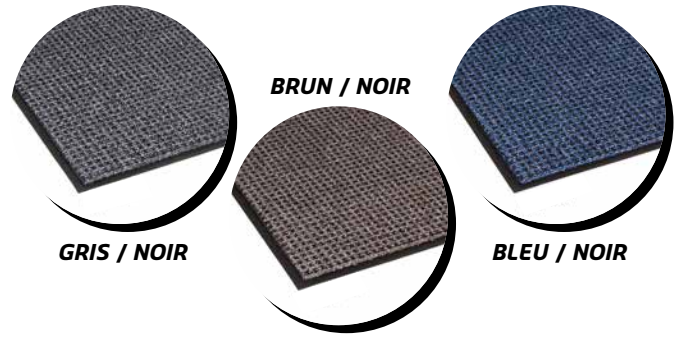

# OXFORD ELITE

PRESTIGE

ESSUIE-PIEDS / GRATTE-PIEDS

TRAFIC MOD/ÉLEVÉ

## INFORMATION TECHNIQUE

- SURFACE: Polypropylène + nylon
- POIDS SURFACE: 32oz par verge carré
- ENDOS: Vinyle ThermoGrip
- ÉPAISSEUR: 7/16"

## FINITION

Endos  
de vinyle  
ThermoGrip

### ROULEAUX

3' X 60'  
4' X 60'  
6' X 60'

COUPES SUR MESURE: Jusqu'à 11'9" X 60'

Son look prestigieux rehaussera l'apparence de votre établissement

- Tapis bouclé intégrant des fibres de nylon grattant, ce tapis conservera son apparence durant de nombreuses années
- Endos *ThermoGrip* rouge de qualité supérieure offrant une protection antimicrobienne et une adhérence accrue sur vos planchers